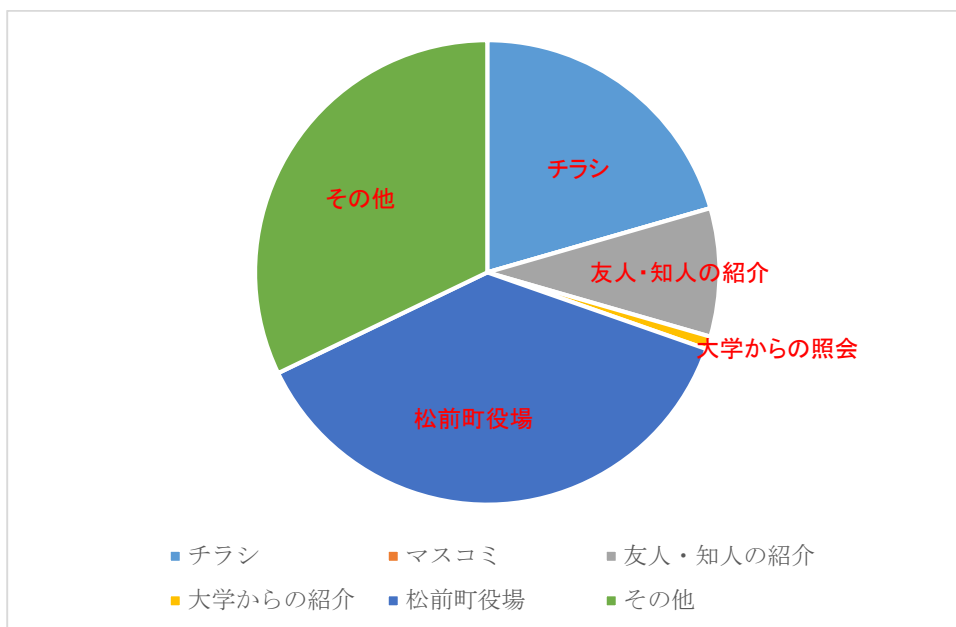

### 問1. あなたの年齢を教えてください。

10代:0名 20代:2名 30代:0名 40代:7名 50代:20名 60代:48名  
70代以上:36名

### 問2. あなたの所属機関を教えてください。

行政機関:5名 経済団体:0名 企業:0名 自主防災会:93名 その他:15名

問3. 本日の公開講座をどのようにしてお知りになりましたか？

チラシ:23名 マスコミ:0名 友人・知人の紹介:10名 大学からの紹介:1名  
松前町役場:42名 その他:36名

問4. 講演はいかがでしたか？

かなり良かった:14名 良かった:70名 まあまあ良かった:18名  
あまり良くなかった:2名