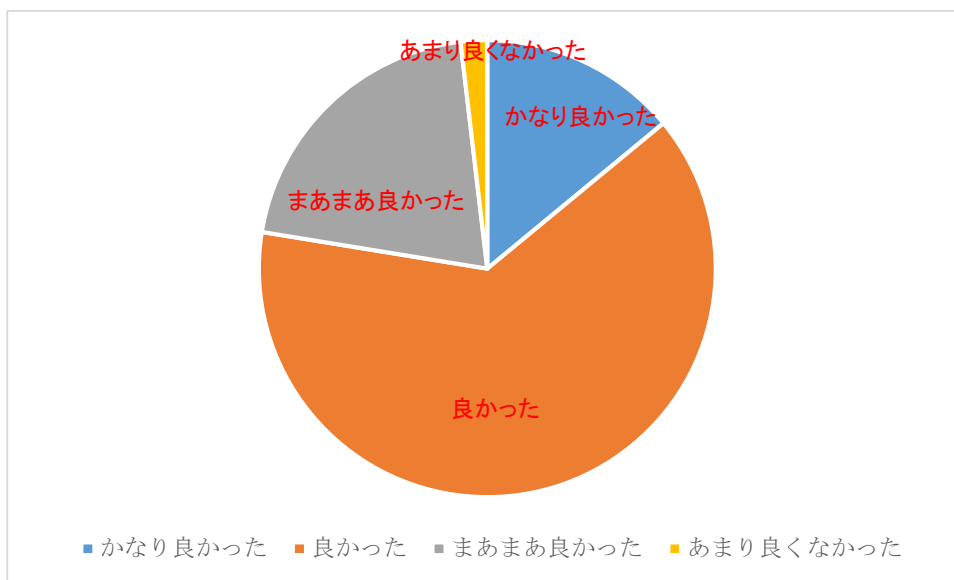

### 問1. あなたの年齢を教えてください。

10代:0名 20代:2名 30代:0名 40代:7名 50代:20名 60代:48名  
70代以上:36名

### 問2. あなたの所属機関を教えてください。

行政機関:5名 経済団体:0名 企業:0名 自主防災会:93名 その他:15名

問3. 本日の公開講座をどのようにしてお知りになりましたか？

チラシ:23名 マスコミ:0名 友人・知人の紹介:10名 大学からの紹介:1名  
松前町役場:42名 その他:36名

問4. 講演はいかがでしたか？

かなり良かった:14名 良かった:70名 まあまあ良かった:18名  
あまり良くなかった:2名

問5. 本日の公開講座全体はいかがでしたか？

かなり良かった:15名 良かった:68名 まあまあ良かった:22名  
あまり良くなかった:2名

問6. 今後、このような公開講座や講演会が開催されるとき、また参加してみたいですか？

(全回答者数 24 名、うち未記入 3 名)

参加してみたい:105名 参加したくない:4名