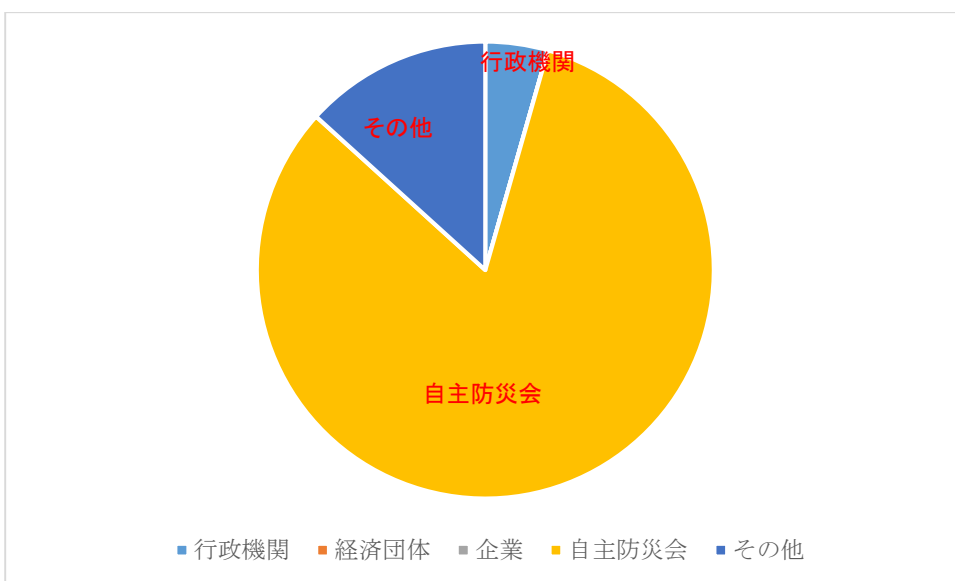

問2. あなたの所属機関を教えてください。

行政機関:5名 経済団体:0名 企業:0名 自主防災会:93名 その他:15名