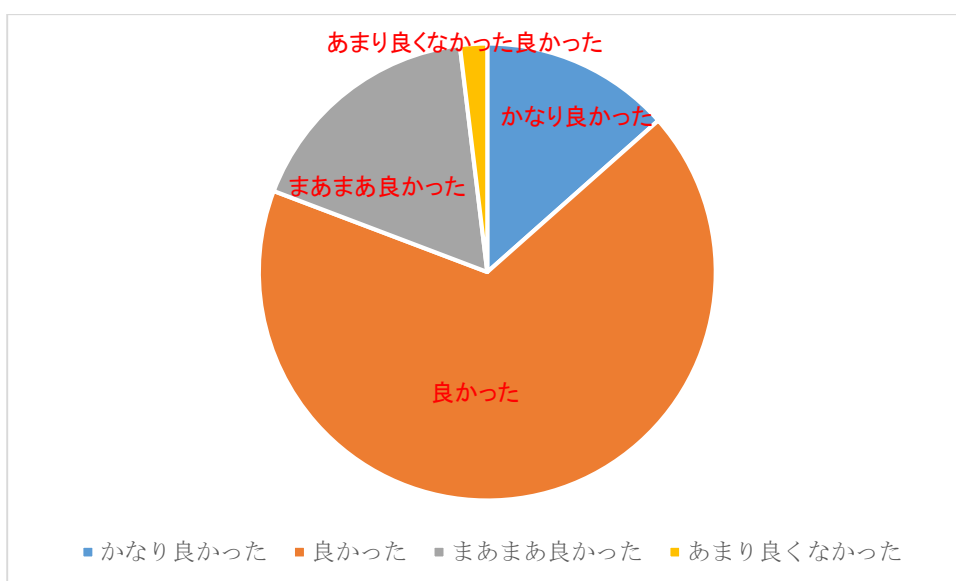

### 問1. あなたの年齢を教えてください。

10代:0名 20代:2名 30代:0名 40代:7名 50代:20名 60代:48名  
70代以上:36名

### 問2. あなたの所属機関を教えてください。

行政機関:5名 経済団体:0名 企業:0名 自主防災会:93名 その他:15名

問3. 本日の公開講座をどのようにしてお知りになりましたか？

チラシ:23名 マスコミ:0名 友人・知人の紹介:10名 大学からの紹介:1名  
松前町役場:42名 その他:36名

問4. 講演はいかがでしたか？

かなり良かった:14名 良かった:70名 まあまあ良かった:18名  
あまり良くなかった:2名

問5. 本日の公開講座全体はいかがでしたか？

かなり良かった:15名 良かった:68名 まあまあ良かった:22名  
あまり良くなかった:2名

問6. 今後、このような公開講座や講演会が開催されるとき、また参加してみたいですか？

(全回答者数 24 名、うち未記入 3 名)

参加してみたい:105名 参加したくない:4名